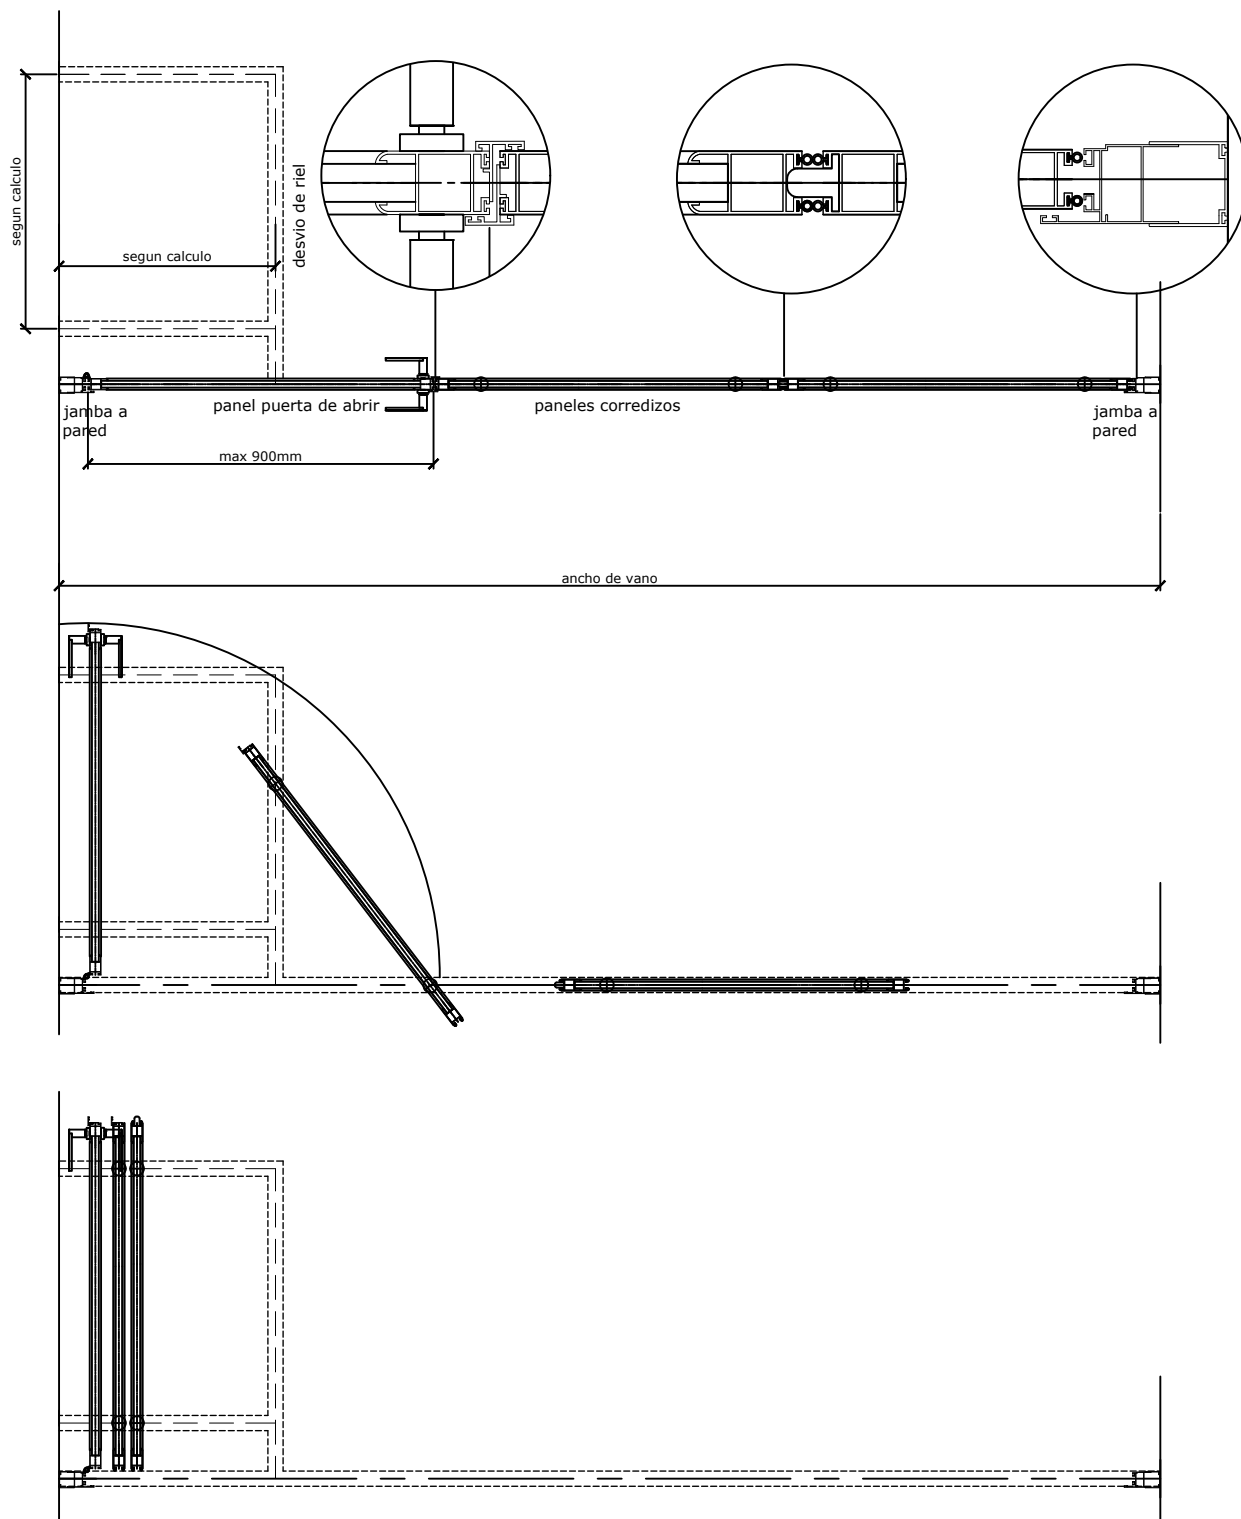

Divisor multidireccional  
Vidrio 6mm/Melamina 18mm/  
Doble melamina 36mm

Divisor multidireccional  
Vidrio 6mm/Melamina 18mm/  
Doble melamina 36mm

# COLOCACION DE RIELES

# COLOCACION DE PANELES